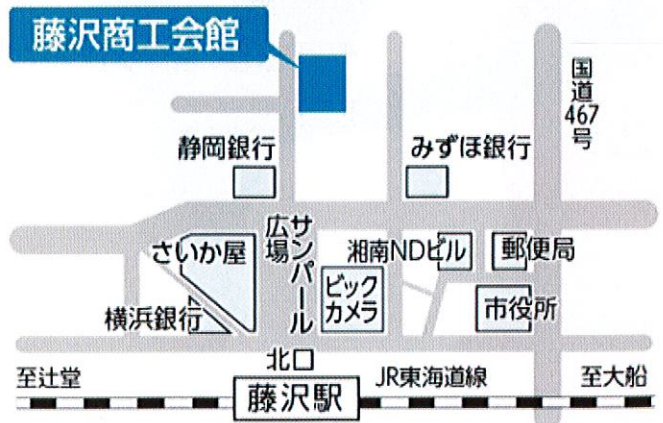

【参加予定事業所】

ウェルビー藤沢センター・第2藤沢センター
エール湘南 オンステージ藤沢 かたくりの里
神奈川ワークショップ カフェすばる K'sRoot コーヒーポット
Nico's Kitchen 湘南塩梅 湘南地域就労援助センター
湘南みどりの風 FLOW 白い翼 チャレンジドジャパン 藤沢センター
ハートピア湘南 Biz パートナー藤沢 パン遊房 亀吉
福祉コミュニティカフェ亀吉 Mamma miA 藤沢ひまわり
フライト ほまれの家長後店 みらい社
ライブ湘南 ラパンキッチン るる湘南 ワークセンター藤沢
他 (50音順)

【制度紹介】 (一回目と二回目は同じ内容です)

13:15~	就労に関する障がい福祉サービスの説明 1回目
13:30~	湘南地域就労援助センターの紹介 1回目
13:45~	ハローワーク藤沢の紹介 1回目
15:30~	就労に関する障がい福祉サービスの説明 2回目
15:45~	湘南地域就労援助センターの紹介 2回目
16:00~	ハローワーク藤沢の紹介 2回目

アクセス

〒251-0052 藤沢市藤沢 607-1

藤沢商工会館ミナパーク 6F 多目的ホール

JR 東海道線藤沢駅北口から 徒歩3分
小田急線藤沢駅から 徒歩4分
江ノ島電鉄藤沢駅から 徒歩5分

当事者の相談、事業所への発注、障がい者への支援
の機会としてぜひご参加ください！