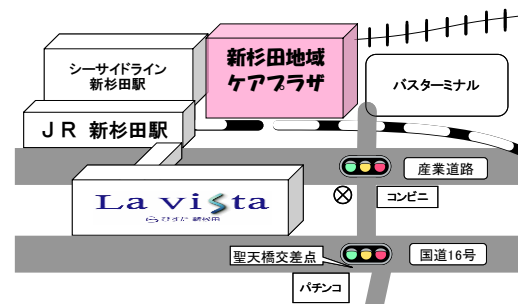

新型コロナウイルス ワクチン3回目接種予約サポート Web 予約サポート&スマホ・インターネット相談会

(講師協力:インターネットふれあい亭 小野 恵嗣先生)

現在、新型コロナウイルス感染拡大防止及び重症化予防の観点から、ワクチンの3回目接種を行う準備が進められており、横浜市でも今後接種の予約が始まります。

1、2回目の接種予約の際にスマホ等からのWeb予約が困難であった方も多く、予約コールセンターも電話が繋がりにくかったため、市民利用施設の窓口にご相談に来られる方が大変多くいらっしゃいました。

そこでこの度、スマホ等によるWeb予約方法を中心にスマホ・インターネットの基本操作についての相談会を開催いたします。スマホ・インターネットの操作にご不安な方のご参加をお待ちしております。

日時: 2022年2月8日(火)13:30~15:00
場所: 新杉田地域ケアプラザ 3F多目的ホール
対象: おおむね65歳以上のスマホをお持ちの方
(メールの送受信ができる方を推奨)
定員: 12名
参加費: 無料
持ち物: お使いのスマートフォン、筆記用具、スリッパ

申込方法: 1月24日(月)11:00より
電話・窓口にて受付開始
(予定が変更になる場合がございます。)
お申込みの際に
①講座名②氏名③住所④電話番号⑤年代
を伺います。
(担当:生活支援コーディネーター 清水)

杉田のあゆみと歴史散策 2022

2022年4月23日(土)開講

講師の先生をお招きし、講座・ウォーキングを通して杉田の歴史について学びます。

日時: 原則毎月第4土曜日 9:30~11:30
場所: 3F 多目的ホール(座学)
定員: 20名
費用: 1回 300円(資料代+保険料等)
申込方法: 3月1日(火)~3月31日(木)
電話・窓口にて受付
お申込みの際に ①講座名 ②氏名 ③住所
④電話番号 ⑤緊急連絡先 等を伺います
*申込み多数の場合、初めて受講される方優先で
抽選とさせていただきます。
(受講決定の方のみハガキにて通知いたします。)

*個人情報に関しましては、当自主事業のみでの使用といたします

《 各事業のお申込み・詳細お問合せ 》

社会福祉法人 電機神奈川福祉センター

横浜市新杉田地域ケアプラザ

〒235-0032
横浜市磯子区新杉田町8-7
電話: 045-771-3332
FAX: 045-771-3334

JR・シーサイドライン 新杉田駅 徒歩1分
新杉田駅バスターミナル目の前

新杉田地域ケアプラザ Twitter
<https://twitter.com/Shinsugita_CP>

電機神奈川福祉センターHP
<https://www.denkikanagawa.or.jp/>

SHINSUGITA まどか

横浜市新杉田地域ケアプラザ新聞

冬

NO. 111
2022年 1月 発行

社会福祉法人 電機神奈川福祉センター 横浜市新杉田地域ケアプラザ 発行責任者 所長 薄井 恭一 TEL: 045-771-3332 FAX: 045-771-3334 e-mail: plaza@denkikanagawa.or.jp

謹んで新春のお慶びを申し上げます

日頃より、皆様からの温かいご支援とご協力を賜り、無事新年を迎えることができたことを心より御礼申し上げます。

地域の様々な人や団体がつながりあい、誰もが安心して自分らしく健やかに暮らせる地域社会を目指し、一層のご支援ご協力を賜りますようお願い申し上げますとともに、皆様方のご健勝・ご多幸を心からご祈念申し上げます。新年のご挨拶とさせていただきます。

横浜市新杉田地域ケアプラザ
所長 薄井恭一

ひよこカフェよい...

ひよこカフェは、ママ同士がおしゃべりしたり、保育・食育のプチ相談をしたり...ほっと一息つける親子の居場所です。

新型コロナウイルス感染拡大防止のため、現在はコーヒー等の提供、おもちゃの貸出しを休止しています。そんな中でも、「ママやお子さんに楽しんでほしい!」と、毎月子育てボランティアさんがアイデアを出し合い、様々な企画をしながら開催しています。ぜひ一度、遊びに来てみてください。

*企画は、コーヒー等の提供・おもちゃの貸出しが再開できるようになるまでの期間限定です。

場所: 新杉田交流スペース
開催日時: 第2火曜日 11:30~14:00
対象: ママと乳幼児
参加費: 大人1回100円

新型コロナウイルス感染防止のため、当面の間、事前予約制
2週前の月曜日~受付開始
URLまたは右記2次元コードから予約
<https://forms.gle/ZEXjcWkkoc79HVwu5>